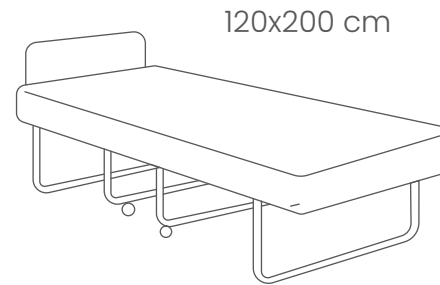

120x200 cm

- elik konstrüksiyon iskelet
- Dekoratif kumaŐ baŐlık
- Mdf kapak
- 4 adet tekerlek ile taŐıma kolaylıđı
- Otel iin sađlam ve kullanıŐlı