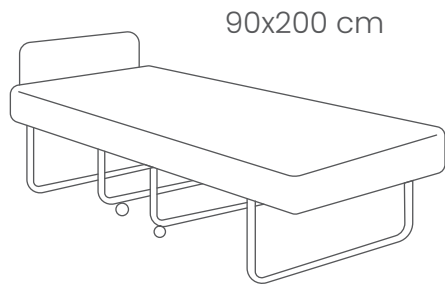

90x200 cm

- elik konstrüksiyon iskelet
- Dekoratif kumaŐ baŐlık
- Mdf kapak
- 4 adet tekerlek ile taŐıma kolaylıđı
- Otel iin sađlam ve kullanıŐlı