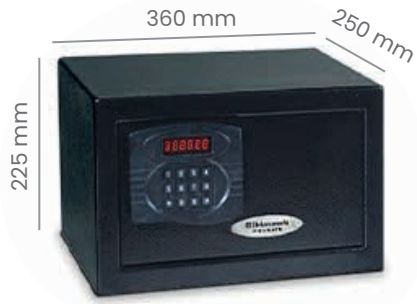

Retro

IMB-RTR40

40 LT Inverter Kompresörlü Retro Minibar

40 LT Retro Minibar with Inverter Compressor

KAPASİTE CAPACITY	40 lt
ENERJİ TÜKETİMİ ENERGY CONSUMPTION	0.13 kWh / 24 h
ELEKTRİK GÜCÜ (Watt) ELECTRIC POWER (Watt)	65
NET AĞIRLIK (KG) NET WEIGHT (KG)	20
SOĞUTUCU TİPİ COOLER TYPE	Inverter Kompresör
ÖLÇÜLER DIMENSION	410 x 550 x 725 mm