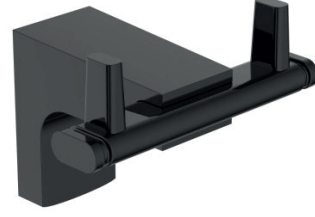

IH-BIU-003
Siyah 2'li Bornozluk
Black Double Bathrobe